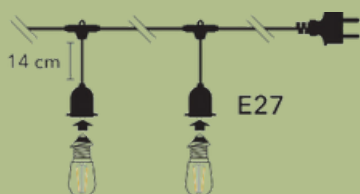

GUIRNALDAS FESTIVAS

GUIRNALDA E27

Manguera Redonda 2x1,5
Portalámparas Colgante

NºRef	Longitud	Portalámparas	Color
603110	10m	16 E27	Blanco
603108	15m	15 E27 + 15Bombillas	Negro