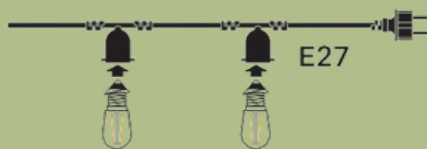

Manguera Redonda

NºRef	Longitud	Portalámparas	Color	Manguera
603127	15m	20 E27	Blanco	2x1
603131			Negro	
603129	25m	31 E27	Blanco	2x1,5
603128			Negro	
603130	50m	50 E27		

Lámpara LED Esférica

NºRef	Cápsula	Diámetro	Portalámparas	W
20705724	Opal	45mm	E27	1W
20705721	Opal			
20705726	Transparente			
20705722	Opal			
20705725	Transparente