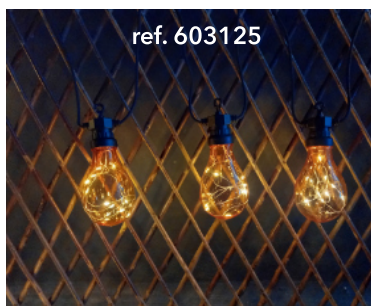

LÁMPARA LED ESFÉRICA

	Cápsula	∅	Portalám. Porta-lám.	W
		45 mm	E27	1w

Cambio de color automático
Mudança automática de cor

Ejemplo aplicación
Tubo meteorito ref. 20705701

Ejemplo aplicación ref. 603118

GUIRNALDA CON LUCES

Doméstica

GRINALDA COM LUZES

Doméstica

	Cápsula	∅	↔	W	Nº	∞ máx.	Cable Cabo	F. A.
603117	Esférica	5 cm	10 m	10 w	20 Leds	3 ud.		4 m transformador incluido (220 V a 4,5 V)
603118	Esférica							
603119	Estándar	6 cm	10 m	2 w	20 Leds	NO		4 m transformador incluido (220 V a 4,5 V)
603120	Globo	8 cm						
603121	Esférica	5 cm						
603122	Estándar	6 cm	5 m	1,5 w	10 Leds	NO		4 m transformador incluido (220 V a 4,5 V)
603123	Globo	8 cm						
603124	Diamante	11 cm	5 m	1,5 w	10 Leds	NO		4 m transformador incluido (220 V a 4,5 V)
603125	Estándar	6 cm						
603126	Globo	8 cm						