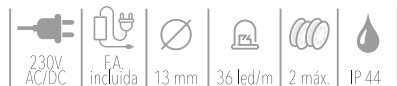

Tapa Final
lâmpa final
401020

Cable unión
Cabo de ligação
602983 50 cm
602989 1 m
602982 1,50 m

Blanco / Branco

HILO LUMINOSO

LED +flash 2 hilos

LINHA LUMINOSA

LED +flash 2 linhas

Referencia color led