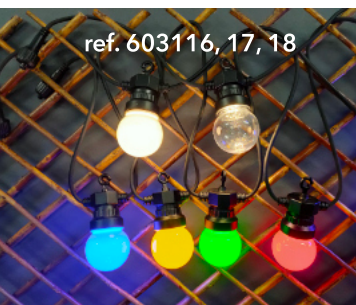

LÁMPARA LED ESFÉRICA

	Cápsula	∅	Portalám. Porta-lám.	W
		45 mm	E27	1w

Cambio de color automático
Mudança automática de cor

Ejemplo aplicación
Tubo meteorito ref. 20705701

Ejemplo aplicación ref. 603118

GUIRNALDA CON LUCES

Doméstica

GRINALDA COM LUZES

Doméstica

	Cápsula	∅	↔	W	Nº	∞ máx.	Cable Cabo	F. A.
603117	Esférica	5 cm	10 m	10 w	20 Leds	3 ud.		4 m transformador incluido (220 V a 4,5 V)
603118	Esférica							
603119	Estándar	6 cm	10 m	2 w	20 Leds	NO		4 m transformador incluido (220 V a 4,5 V)
603120	Globo	8 cm						
603121	Esférica	5 cm						
603122	Estándar	6 cm	5 m	1,5 w	10 Leds	NO		4 m transformador incluido (220 V a 4,5 V)
603123	Globo	8 cm						
603124	Diamante	11 cm	5 m	1,5 w	10 Leds	NO		4 m transformador incluido (220 V a 4,5 V)
603125	Estándar	6 cm						
603126	Globo	8 cm						