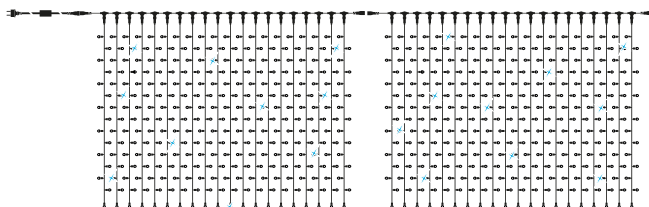

Accesorios / Acessórios

Ref. 602990 | 230 v - 24 v

60 w Interior / Exterior

Conectar máx. 2 ud. cortina