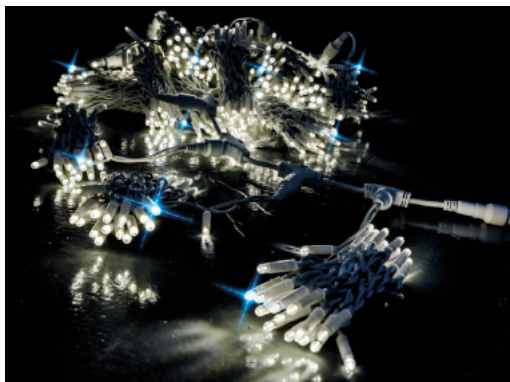

CORTINA

LED +flash

	Nº ref.:	↕	↔	Tramos	W	Nº	Nº flash	máx.	Nº
	604035	1,30 m	1,50 m	1T	29 w	195 leds	30 leds	10 ud.	15 caídas
	604010								
	604013	1,50 m	2 m	1T	41 w	300 leds	40 leds	8 ud.	20 caídas
	604016								
	604011								
	604014	3 m	2 m	1T	48 w	600 leds	80 leds	5 ud.	20 caídas
	604017								
	604028								
	604012								
	604018	6 m	2 m	1T	51 w	1140 leds	220 leds	3 ud.	20 caídas
	604019								
	604026								
	604020								
	604021	9 m	2 m	1T	42 w	1800 leds	300 leds	2 ud.	20 caídas
	604022								
	604054								