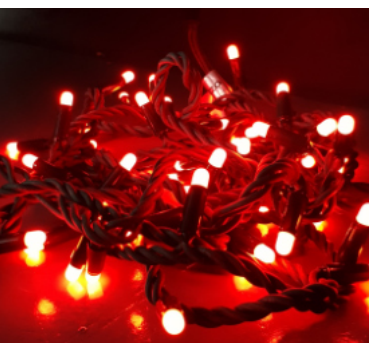

GUIRNALDA

RGB

GRINALDA

RGB

Referencia color Cable

Nº ref.:	↔	Nº	W	máx.	Cápsula
603080-D	5 m	50 leds	6 w	10 ud.	Opal.
602981-D	Controlador RGB + mando				
			IP 44 Ext. 1,5 m	<u>Cable</u> Cabo	
603081	5 m	50 leds	6 w	28 ud.	Transparente
602981	Controlador RGB + mando				
			IP 44 Ext. 1,5 m	<u>Cable</u> Cabo	
603082-T	5 m	50 leds	6 w	28 ud.	Transparente
602981-T	Controlador RGB + mando				
			IP 44 Ext. 1,5 m	<u>Cable</u> Cabo	