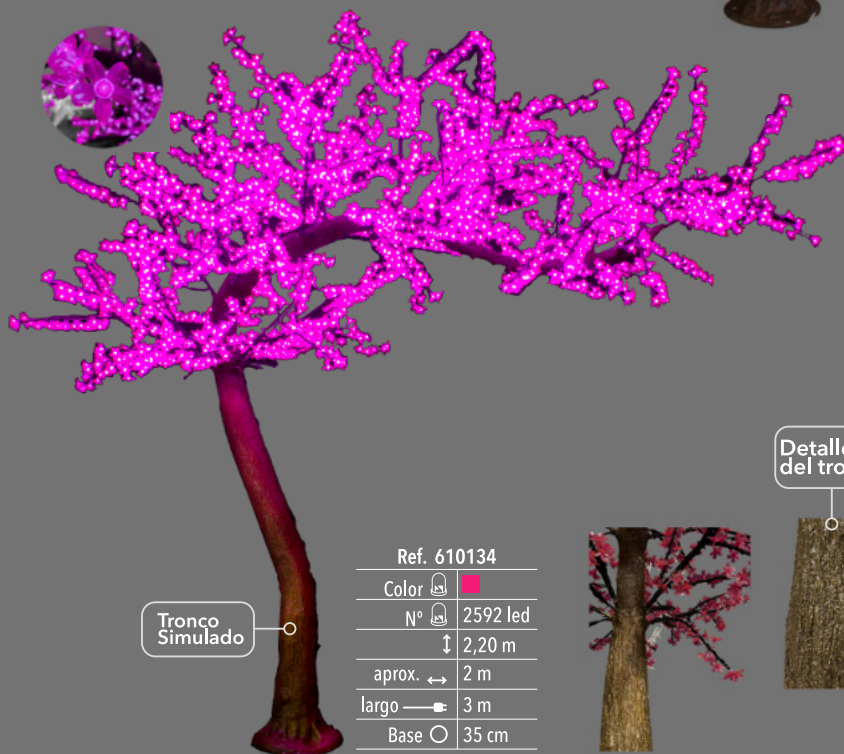

Tronco Simulado

Detalle del tronco

Tronco Simulado

Ref.	Color	Nº	↑ ↓	↔
610112		1296 led	2,50 m	1,60 m
610113				
610114				

Ref.	Color	Nº	↑	Aprox. ↔
610107		648 led	1,80 m	1,20 m
610108				
610109				
610110				
610111				

IP 65

Detalle del tronco

Tronco Simulado

Ref.	Color	Nº	↑	Aprox. ↔
610121		1296 led	2,50 m	1,50 m
610122				
610123				

IP 65

Detalle del tronco

Tronco Simulado

Ref.	Color	Nº	↑ ↓	↔
610135		540 led	1,5 m	1 m
610136		972 led	2 m	1,80 m

Tronco Simulado

Detalle del tronco

Ref. 610134	
Color	
Nº	2592 led
↑ ↓	2,20 m
aprox. ↔	2 m
largo	3 m
Base	35 cm

IP 65

Tronco Simulado

Ref.	Color 	Nº 	↑ ↓	Aprox. ↔
610118		1728 led	2,50 m	2 m
610119				
610120				