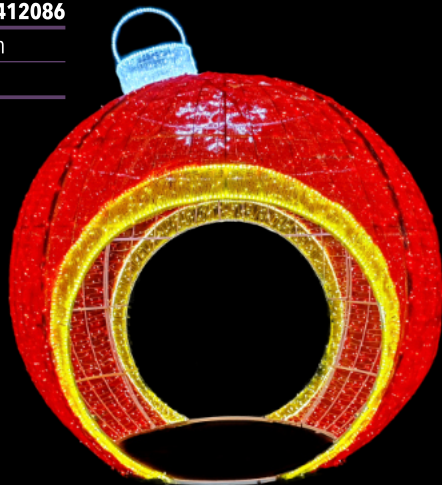

Ref. **412085** | **412086**

↔ 4 x 4 m

⚡ 24 V

CONOS

Referencia	612008	612009
↓	4,80 m	6,80 m
∅	1,40 m	2,20 m
W	53 w	97 w
Nº Leds	1890 leds	4340 leds
Metros Hilo L. Estrella	6 m	
Estructura	Hierro / Ferro	
Cable	Blanco / Branco	