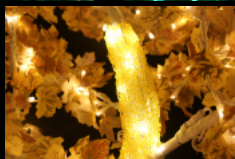

IP 65

Ref.	Color	N°	↑ ↓	Aprox. ↔
610129		684 led	2 m	1,50 m
610130				
610131