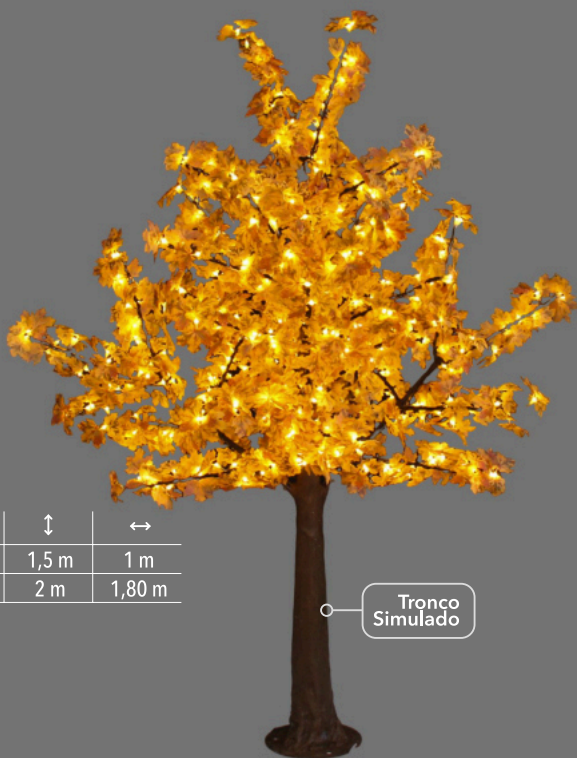

IP 65

Detalle del tronco

Tronco Simulado

Ref.	Color	Nº	↑	Aprox. ↔
610121		1296 led	2,50 m	1,50 m
610122				
610123				

IP 65

Detalle del tronco

Tronco Simulado

Ref.	Color	Nº	↑ ↓	↔
610135		540 led	1,5 m	1 m
610136		972 led	2 m	1,80 m