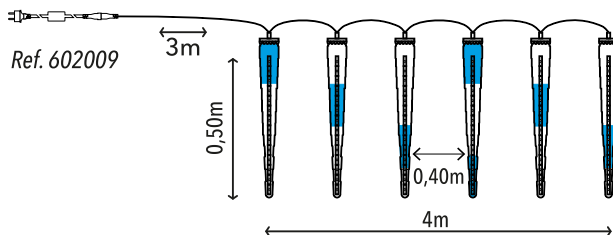

CAÍDAS METEORITO

QUEDAS DE METEORITO

Nº ref.:	↕	↔	Nº  x caída	Nº 		Nº 
 602006	0,80 m	6 m	72 leds	576 leds	0,86 m	8 caídas
 602010						
 602011						

El tubo meteorito (ref. 20705701)
es ideal para combinar con otros
productos, como las guirnaldas
(pág. 7 - 9).