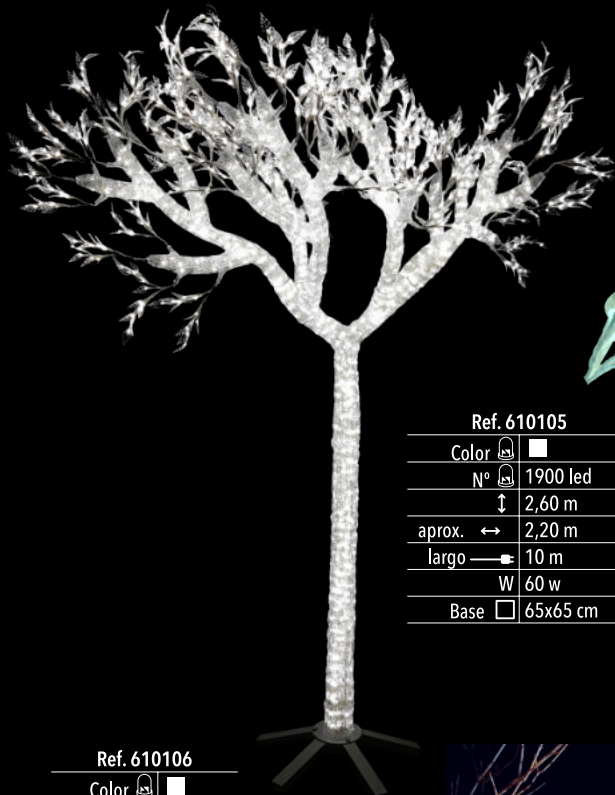

Color	Nº	↑	↔	W	Base
	162 led	60 cm	60 cm	15 w	18 cm

Ref. 610137

Ref. 610138

IP 20

Ref. 610104

Color	
Nº	768 led
↑	2,50 m
Aprox. ↔	1,50 m
largo	5 m
W	15 w
Base	30 cm

Detalle del tronco

IP 20