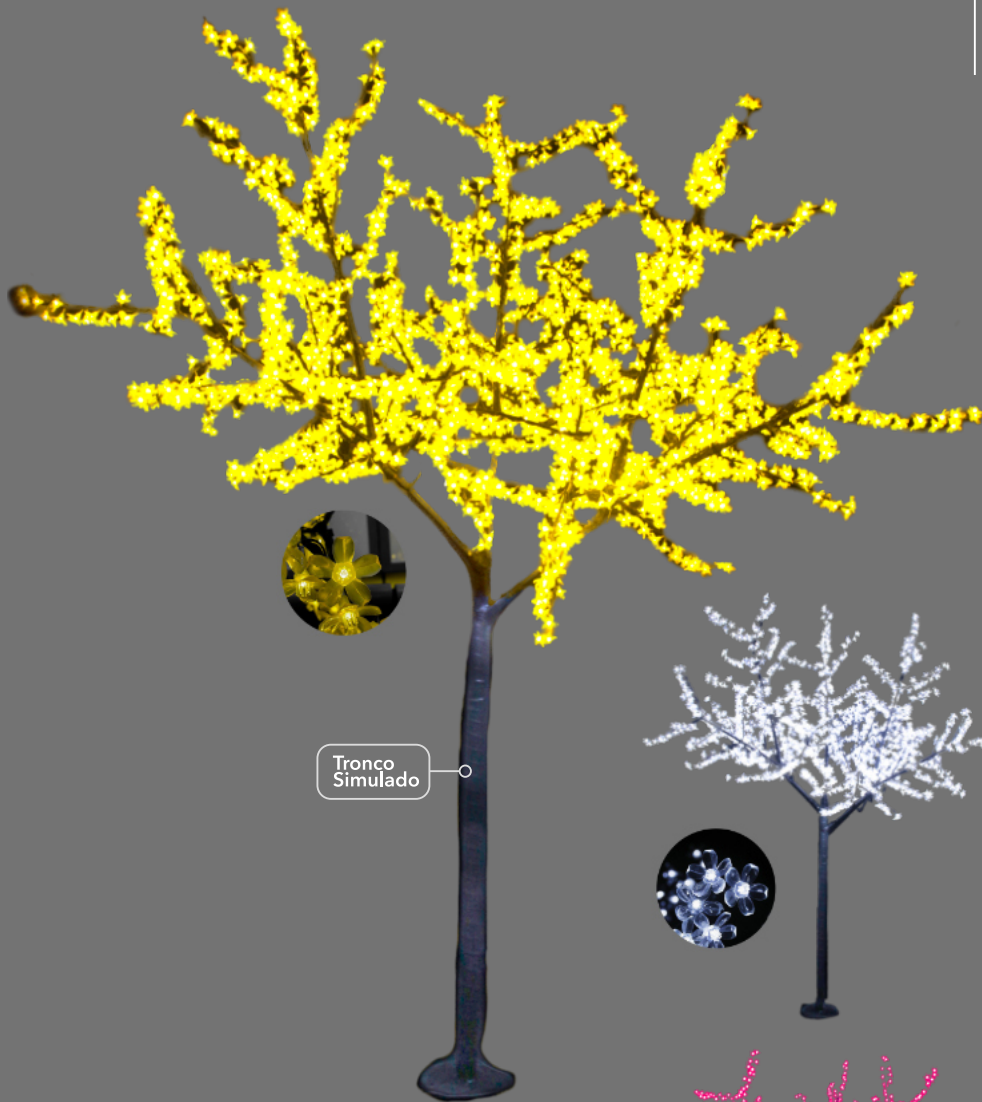

Tronco Simulado

Detalle del tronco

Ref. 610134	
Color	
Nº	2592 led
↑ ↓	2,20 m
aprox. ↔	2 m
largo	3 m
Base	35 cm

IP 65

Tronco Simulado

Ref.	Color 	Nº 	↑ ↓	Aprox. ↔
610118		1728 led	2,50 m	2 m
610119				
610120				