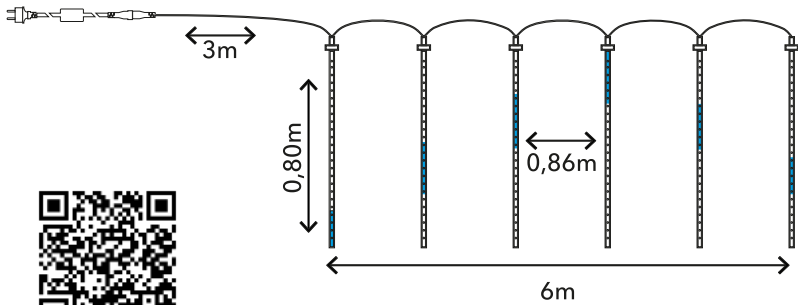

CAÍDAS METEORITO

QUEDAS DE METEORITO

Nº ref.:	↕	↔	Nº  x caída	Nº 		Nº 
 602006	0,80 m	6 m	72 leds	576 leds	0,86 m	8 caídas
 602010						
 602011						

El tubo meteorito (ref. 20705701)
es ideal para combinar con otros
productos, como las guirnaldas
(pág. 7 - 9).