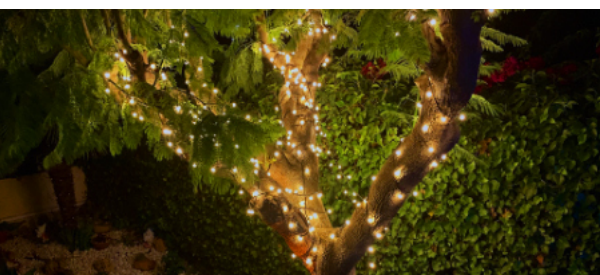

Nº ref.:		$\leftrightarrow$	Nº	W	máx.	F. A.
603083	2 tramos 2 seccões	10 m	100 leds	8 w	12 ud.	NO Ref. 602999
603084						
603000						
603002	2 tramos 2 seccões	20 m	200 leds	12 w	6 ud.	SI
603001						

Cambio de color automático
Mudança automática de cor