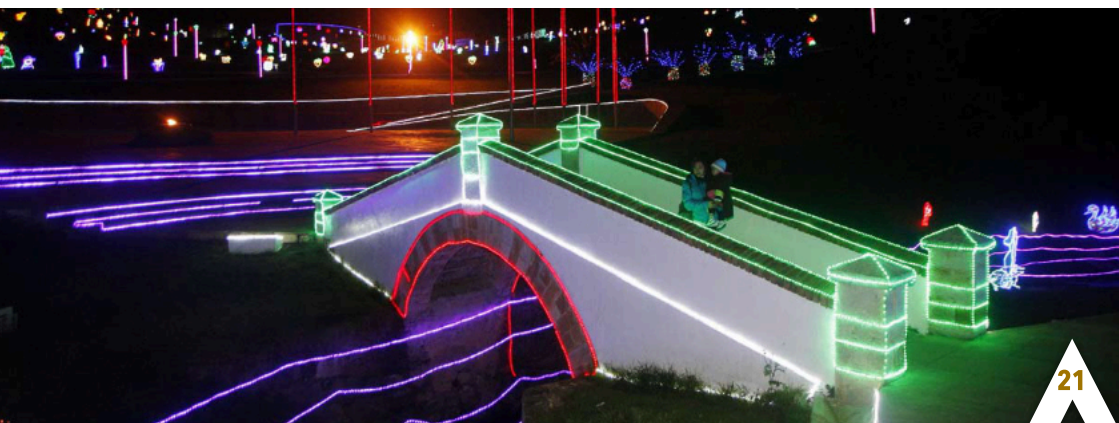

HILO LUMINOSO

LED 2 hilos

LINHA LUMINOSA

LED 2 linhas

Referencia color led

Luz blanca Luz cálida Luz dorada Luz amarilla

Nº ref.: W/m

		601001			
		601002			
		601007			
		601004	2,5 w/m	1 m	45 m
		601003			
		601005			
		601006			
		601008	3,2 w/m	1 m	45 m

Seccionar por marca de corte
Seção por marca de corte

Ejemplo unión alimentación / Exemplo união de alimentação

Ejemplo unión hilos / Exemplo de união linhas

Ref. 601030 Kit Alimentación / Kit Alimentação

Accesorios necesarios por cada tramo

Accessórios necessários para cada seção

Alimentación
Alimentação

Termoretráctil
Termo-retrátil

Pincho
Pincho

Tapa final
lâmpa final

Accesorios / Acessórios

Unión
União
401019

Fijador
Fixador
401022

Unión "L"
União "L"
401028

Unión "T"
União "T"
401021

Unión "X"
União "X"
401023

Tapa Final
lâmpa final
401020

Cable unión
Cabo de ligação
602983 50 cm
602989 1 m
602982 1,50 m

Blanco / Branco