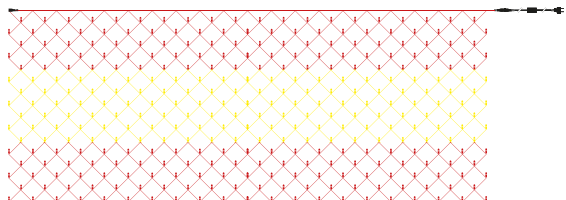

García Joyeros, Alicante.

CORTINA RED

Bandera LED

- 
 230V
50Hz
- 
 FA
incluida
- 
 Cápsula
Transparente
- 
 IP 65

CORTINA REDE

Bandeira LED

Nº ref.:	↔	↕	W	Nº	∞ máx.	Cable/cabo
 606008	1,50 m	0,90 m	29 w	264 leds	10 ud.	