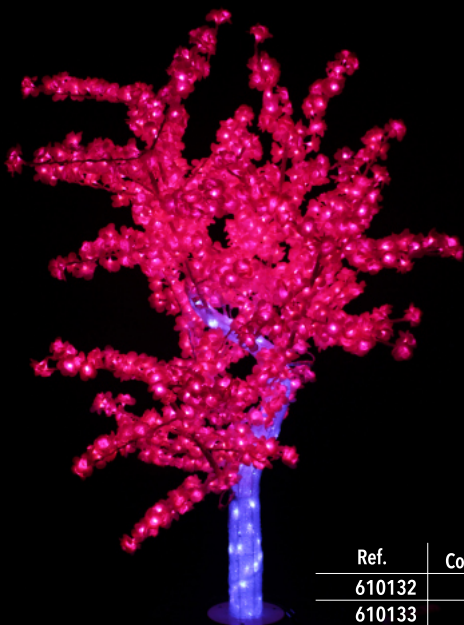

Ref.	Color	N°	↑ ↓	↔
610132		1400 led	2,10 m	1,60 m
610133