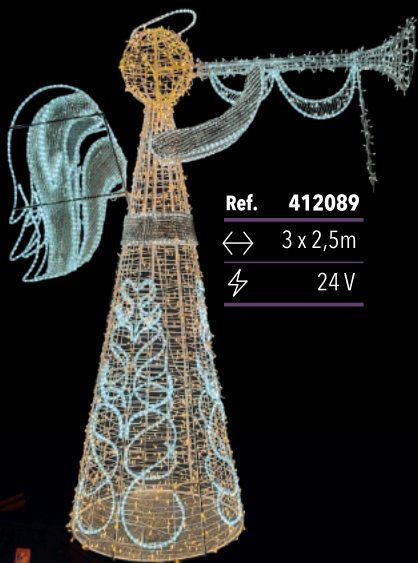

Ref.	600088
↕	1,40 m
↔	6,70 m

MOTIVOS DE SUELO

Ref. 412088

↔ 4 x 3 m

⚡ 24 V

Ref. 412089

↔ 3 x 2,5m

⚡ 24 V