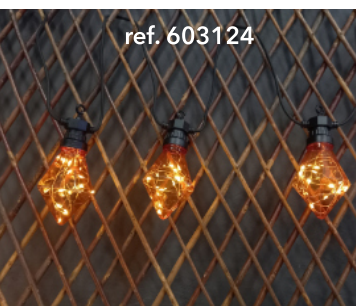

LÁMPARA LED ESFÉRICA

	Cápsula	∅	Portalám. Porta-lám.	W
		45 mm	E27	1w

Cambio de color automático
Mudança automática de cor

Ejemplo aplicación
Tubo meteorito ref. 20705701

Ejemplo aplicación ref. 603118

GUIRNALDA CON LUCES

Doméstica

GRINALDA COM LUZES

Doméstica

	Cápsula	∅	↔	W	Nº	∞ máx.	Cable Cabo	F. A.
603117	Esférica	5 cm	10 m	10 w	20 Leds	3 ud.		4 m transformador incluido (220 V a 4,5 V)
603118	Esférica							
603119	Estándar	6 cm	10 m	2 w	20 Leds	NO		4 m transformador incluido (220 V a 4,5 V)
603120	Globo	8 cm						
603121	Esférica	5 cm						
603122	Estándar	6 cm	5 m	1,5 w	10 Leds	NO		4 m transformador incluido (220 V a 4,5 V)
603123	Globo	8 cm						
603124	Diamante	11 cm	5 m	1,5 w	10 Leds	NO		4 m transformador incluido (220 V a 4,5 V)
603125	Estándar	6 cm						
603126	Globo	8 cm						