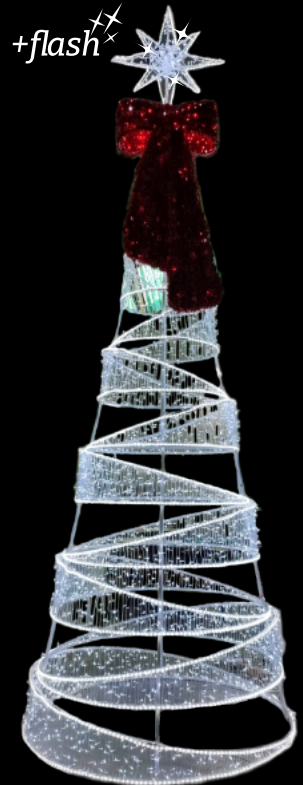

+flash

CONO ESPIRAL

Referencia	↑	∅	W	Color
412081	4 m	1,40 m	180 w	Rojo
412083	4 m	1,40 m		Azul
412082	5 m	1,75 m	200 w	Rojo
412084	5 m	1,75 m		Azul

- 230V/24V
- Estructura Hierro

CONO LAZO

Referencia	↑	∅	W	Color
412021	5 m	1,60 m	200 w	Rojo/ Blanco
412080	6 m	2 m	220 w	

- 230V/24V
- Estructura Hierro

+flash