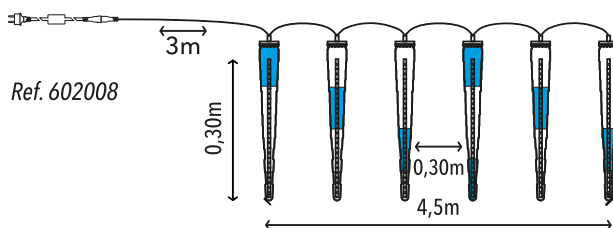

CAÍDAS METEORITO

QUEDAS DE METEORITO

Nº ref.:	↕	↔	Nº  x caída	Nº 		Nº 
 602006	0,80 m	6 m	72 leds	576 leds	0,86 m	8 caídas
 602010						
 602011						

El tubo meteorito (ref. 20705701)
es ideal para combinar con otros
productos, como las guirnaldas
(pág. 7 - 9).