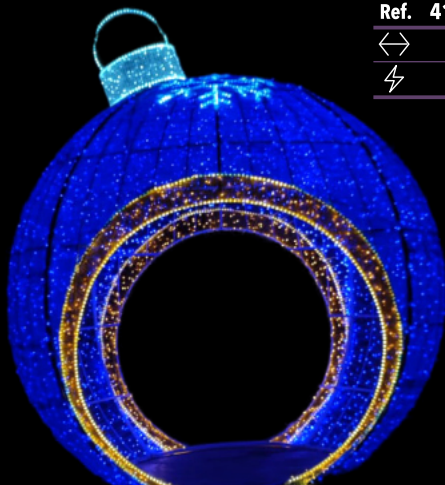

Ref. **412085** | **412086**

↔ 4 x 4 m

⚡ 24 V