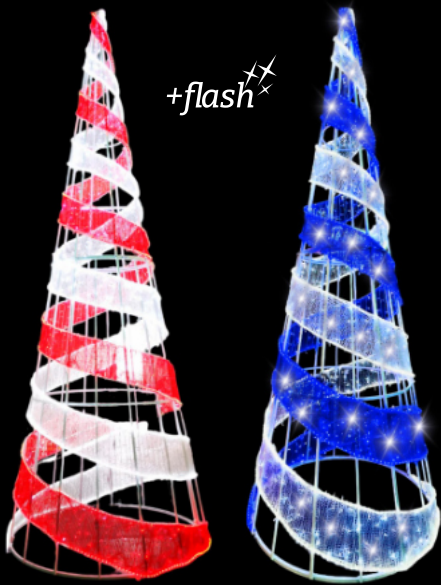

+flash

CONO ESPIRAL

Referencia	↑	∅	W	Color
412081	4 m	1,40 m	180 w	Rojo
412083	4 m	1,40 m		Azul
412082	5 m	1,75 m	200 w	Rojo
412084	5 m	1,75 m		Azul

- 230V/24V
- Estructura Hierro

CONO LAZO

Referencia	↑	∅	W	Color
412021	5 m	1,60 m	200 w	Rojo/ Blanco
412080	6 m	2 m	220 w	

- 230V/24V
- Estructura Hierro