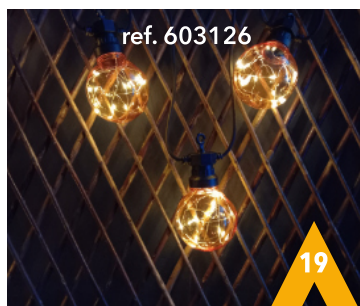

LÁMPARA LED ESFÉRICA

	Cápsula	∅	Portalám. Porta-lám.	W
		45 mm	E27	1w

Cambio de color automático
Mudança automática de cor

Ejemplo aplicación
Tubo meteorito ref. 20705701

Ejemplo aplicación ref. 603118

GUIRNALDA CON LUCES

Doméstica

GRINALDA COM LUZES

Doméstica

	Cápsula	∅	↔	W	Nº	∞ máx.	Cable Cabo	F. A.
603117	Esférica	5 cm	10 m	10 w	20 Leds	3 ud.		4 m transformador incluido (220 V a 4,5 V)
603118	Esférica							
603119	Estándar	6 cm	10 m	2 w	20 Leds	NO		4 m transformador incluido (220 V a 4,5 V)
603120	Globo	8 cm						
603121	Esférica	5 cm						
603122	Estándar	6 cm	5 m	1,5 w	10 Leds	NO		4 m transformador incluido (220 V a 4,5 V)
603123	Globo	8 cm						
603124	Diamante	11 cm	5 m	1,5 w	10 Leds	NO		4 m transformador incluido (220 V a 4,5 V)
603125	Estándar	6 cm						
603126	Globo	8 cm						