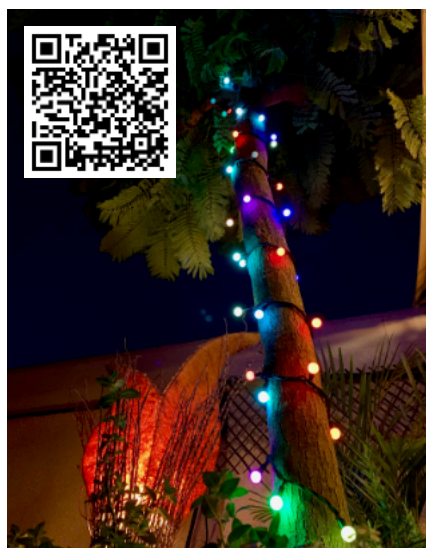

Nº ref.:		$\leftrightarrow$	Nº	W	máx.	F. A.
603083	2 tramos 2 seccões	10 m	100 leds	8 w	12 ud.	NO Ref. 602999
603084						
603000						
603002	2 tramos 2 seccões	20 m	200 leds	12 w	6 ud.	SI
603001						

Cambio de color automático
Mudança automática de cor